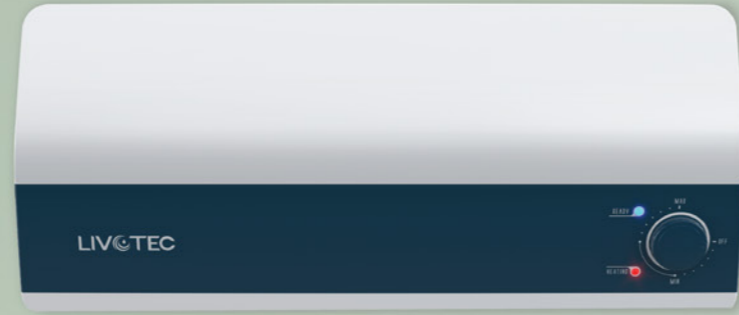

BÌNH NƯỚC NÓNG GIÁN TIẾP LIVOTEC

A25

B26

V15 - V20

I20 - I30

LIVOTEC

Tại sao

CHỌN BÌNH NƯỚC NÓNG GIÁN TIẾP LWH-SERIES?

Bình nước nóng gián tiếp Livotec LWH-Series là lựa chọn lý tưởng cho những gia đình yêu thích sự cuộc sống VUI KHỎE-THÔNG MINH thông qua việc dùng sản phẩm trẻ trung-an toàn và thẩm mỹ cao trong không gian phòng tắm hiện đại.

Điểm nổi bật đầu tiên của bình nước nóng gián tiếp Livotec LWH-Series nằm ở thanh đốt Incoloy phủ gốm (*thuật ngữ chuyên môn gọi là Công Nghệ Ceramic Incoloy®840*) rất hiện đại và thông minh giúp chống bám cặn canxi tối ưu, chỉ những bình nước nóng nào cao cấp mới có. Công nghệ này giúp hạn chế cặn bẩn tích tụ trong quá trình làm nóng nước, hỗ trợ gia tăng độ bền của thanh đốt và duy trì hiệu suất vận hành ổn định theo thời gian. Kết hợp cùng thanh Magie Ø22, sản phẩm giúp bảo vệ lòng bình tốt hơn, hạn chế ăn mòn, mang lại sự yên tâm trong quá trình sử dụng lâu dài.