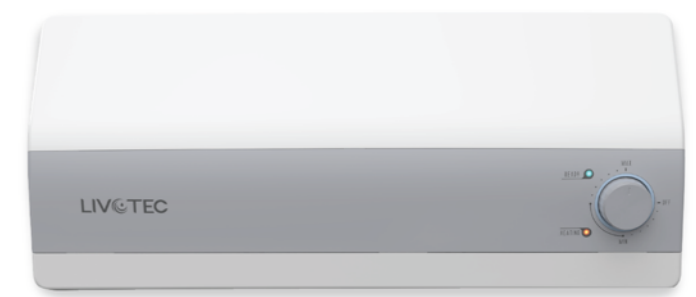

I20B26

TIÊU CHUẨN CHÂU ÂU 5 CẤP AN TOÀN

- ELCB tiêu chuẩn châu Âu
- Rơ le chống cháy giật
- Van an toàn
- Lớp cách nhiệt chống cháy
- Bộ ổn nhiệt TBST an toàn

LÀM NÓNG
TỚI
78°C

LÀM NÓNG NHANH - TIẾT KIỆM ĐIỆN NĂNG

Thanh đốt Titan Incoloy® 840 chống ăn mòn, làm sạch tự động.
Tăng 30% tốc độ làm nóng, bảo hành trọn đời

AN TÂM
DA TÓC

THANH MAGIE XMAS MG+ LỚN

Thanh Magie $\Phi 22$ hạn chế quá trình rỉ sét vượt trội.
Khử cặn nước cứng, an tâm da tóc

BẢO HÀNH
8 NĂM

BẢO HÀNH CHÍNH HÃNG - DỊCH VỤ 5 SAO

8 năm bảo hành bình chứa, 2 năm bảo hành linh kiện từ ngày mua

30L

20L