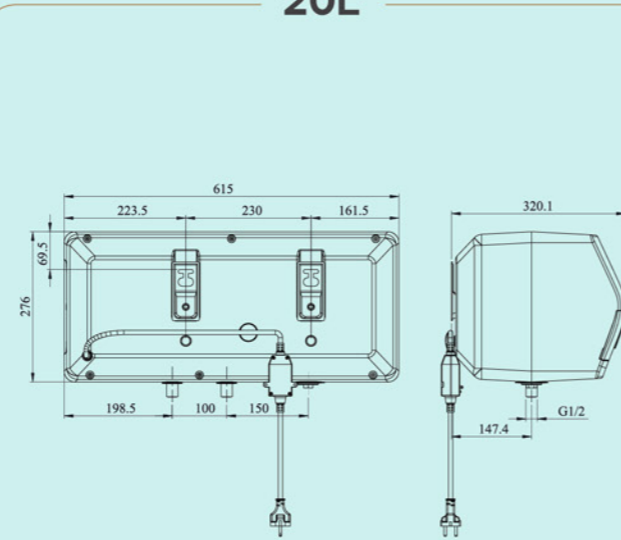

BẢO HÀNH
8 NĂM

BẢO HÀNH CHÍNH HÃNG - DỊCH VỤ 5 SAO

8 năm bảo hành bình chứa, 2 năm bảo hành linh kiện từ ngày mua

30L

20L

THÔNG SỐ KỸ THUẬT

	I30B26	I20B26
Dung tích (Lít)	20L	30L
Công suất (W)	2500W	2500W
Điện năng (V)	220V	220V
Thời gian gia nhiệt (phút)	15p-20p	15p-20p
Nhiệt độ làm việc tối đa (độ C)	78°C	78°C
Áp suất làm việc tối đa	0,75 Mpa	0,75 Mpa
Chỉ số bảo vệ chống xâm nhập	IPX1	IPX1
Khối lượng	11.06 kg	14 kg
Kích thước sản phẩm	615 * 320 * 305 mm	655 * 360 * 345 mm
Kích thước bao bì	672 * 370 * 350 mm	710 * 412 * 388 mm
Kích thước giá treo	230 mm	230 mm