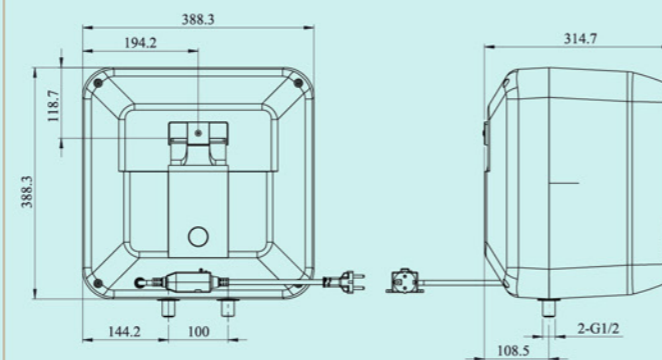

BẢO HÀNH
8 NĂM

BẢO HÀNH CHÍNH HÃNG - DỊCH VỤ 5 SAO

8 năm bảo hành bình chứa, 2 năm bảo hành linh kiện từ ngày mua

20L

15L

THÔNG SỐ KỸ THUẬT

	V20A25	V15A25
Dung tích (Lít)	20L	15L
Công suất (W)	2500W	2500W
Điện năng (V)	220V	220V
Thời gian gia nhiệt (phút)	15p-20p	15p-20p
Nhiệt độ làm việc tối đa (độ C)	78°C	78°C
Áp suất làm việc tối đa	0,75 Mpa	0,75 Mpa
Chỉ số bảo vệ chống xâm nhập	IPX1	IPX1
Khối lượng	9,6 kg	9,1 kg
Kích thước sản phẩm	390*390*342 mm	390*390*307 mm
Kích thước bao bì	435*450*395 mm	435*450*360 mm
Kích thước giá treo		