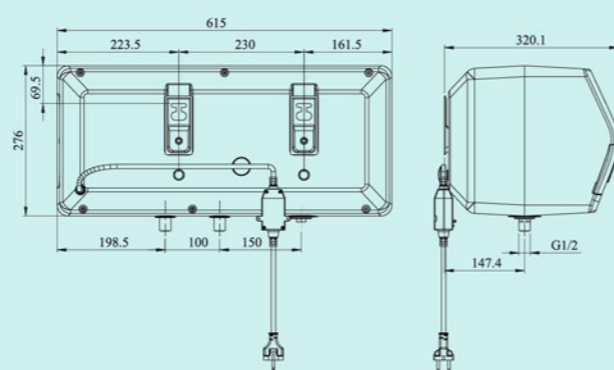

BẢO HÀNH
8 NĂM

BẢO HÀNH CHÍNH HÃNG - DỊCH VỤ 5 SAO

8 năm bảo hành bình chứa, 2 năm bảo hành linh kiện từ ngày mua

30L

20L

THÔNG SỐ KỸ THUẬT

	I20A25	I30A25
Dung tích (Lít)	20L	30L
Công suất (W)	2500W	2500W
Điện năng (V)	220V	220V
Thời gian gia nhiệt (phút)	15p-20p	15p-20p
Nhiệt độ làm việc tối đa (độ C)	78°C	78°C
Áp suất làm việc tối đa	0,75 Mpa	0,75 Mpa
Chỉ số bảo vệ chống xâm nhập	IPX1	IPX1
Khối lượng	11.06 kg	14 kg
Kích thước sản phẩm	615 * 320 * 305 mm	655 * 360 * 345 mm
Kích thước bao bì	672 * 370 * 350 mm	710 * 412 * 388 mm
Kích thước giá treo	230 mm	230 mm