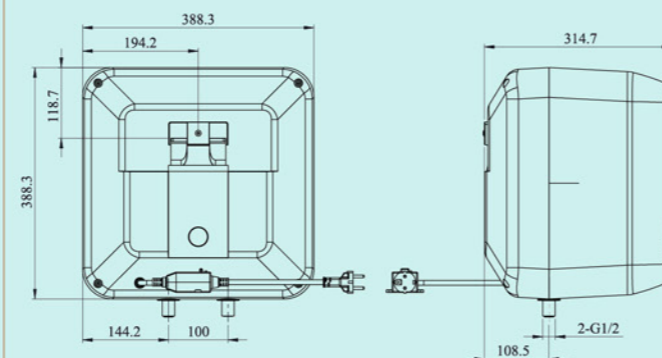

BẢO HÀNH
8 NĂM

BẢO HÀNH CHÍNH HÃNG - DỊCH VỤ 5 SAO

8 năm bảo hành bình chứa, 2 năm bảo hành linh kiện từ ngày mua

20L

15L

THÔNG SỐ KỸ THUẬT

	V20B26	V15B26
Dung tích (Lít)	20L	15L
Công suất (W)	2500W	2500W
Điện năng (V)	220V	220V
Thời gian gia nhiệt (phút)	15p-20p	15p-20p
Nhiệt độ làm việc tối đa (độ C)	78°C	78°C
Áp suất làm việc tối đa	0,75 Mpa	0,75 Mpa
Chỉ số bảo vệ chống xâm nhập	IPX1	IPX1
Khối lượng	9,6 kg	9,1 kg
Kích thước sản phẩm	390*390*342 mm	390*390*307 mm
Kích thước bao bì	435*450*395 mm	435*450*360 mm
Kích thước giá treo		