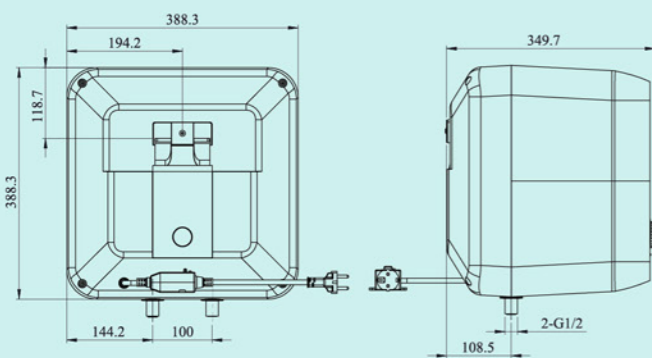

BẢO HÀNH
8 NĂM

BẢO HÀNH CHÍNH HÃNG - DỊCH VỤ 5 SAO

8 năm bảo hành bình chứa, 2 năm bảo hành linh kiện từ ngày mua

20L

15L

THÔNG SỐ KỸ THUẬT

	V20B26	V15B26
Dung tích (Lít)	20L	15L
Công suất (W)	2500W	2500W
Điện năng (V)	220V	220V
Thời gian gia nhiệt (phút)	15p-20p	15p-20p
Nhiệt độ làm việc tối đa (độ C)	78°C	78°C
Áp suất làm việc tối đa	0,75 Mpa	0,75 Mpa
Chỉ số bảo vệ chống xâm nhập	IPX1	IPX1
Khối lượng	9,6 kg	9,1 kg
Kích thước sản phẩm	390*390*342 mm	390*390*307 mm
Kích thước bao bì	435*450*395 mm	435*450*360 mm
Kích thước giá treo		