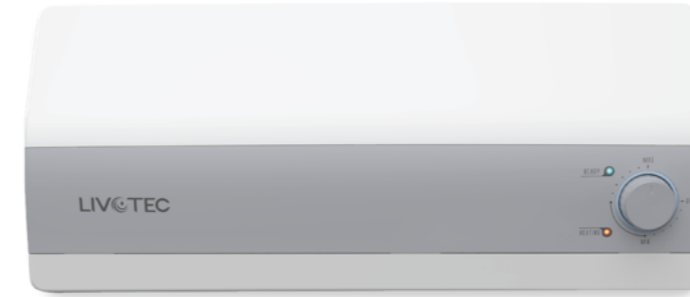

B26

I30B26

I20B26

TIÊU CHUẨN CHÂU ÂU 5 CẤP AN TOÀN

- ELCB tiêu chuẩn châu Âu
- Rơ le chống cháy giật
- Van an toàn
- Lớp cách nhiệt chống cháy
- Bộ ổn nhiệt TBST an toàn

LÀM NÓNG
TỚI
78°C

LÀM NÓNG NHANH - TIẾT KIỆM ĐIỆN NĂNG

Thanh đốt Titan Incoloy® 840 chống ăn mòn, làm sạch tự động.
Tăng 30% tốc độ làm nóng, bảo hành trọn đời

AN TÂM
DA TÓC

THANH MAGIE XMAS MG+ LỚN

Thanh Magie $\Phi 22$ hạn chế quá trình rỉ sét vượt trội.
Khử cặn nước cứng, an tâm da tóc

BẢO HÀNH
8 NĂM

BẢO HÀNH CHÍNH HÃNG - DỊCH VỤ 5 SAO

8 năm bảo hành bình chứa, 2 năm bảo hành linh kiện từ ngày mua

30L

20L

THÔNG SỐ KỸ THUẬT

	I30B26	I20B26
Dung tích (Lít)	20L	30L
Công suất (W)	2500W	2500W
Điện năng (V)	220V	220V
Thời gian gia nhiệt (phút)	15p-20p	15p-20p
Nhiệt độ làm việc tối đa (độ C)	78°C	78°C
Áp suất làm việc tối đa	0,75 Mpa	0,75 Mpa
Chỉ số bảo vệ chống xâm nhập	IPX1	IPX1
Khối lượng	11.06 kg	14 kg
Kích thước sản phẩm	615 * 320 * 305 mm	655 * 360 * 345 mm
Kích thước bao bì	672 * 370 * 350 mm	710 * 412 * 388 mm
Kích thước giá treo	230 mm	230 mm