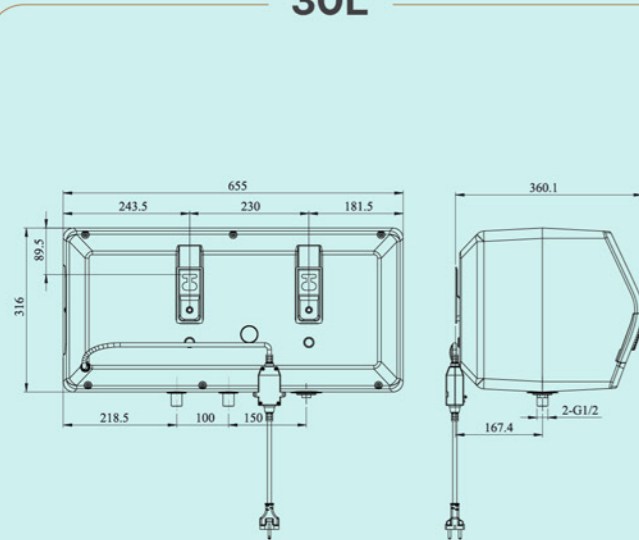

BẢO HÀNH
8 NĂM

BẢO HÀNH CHÍNH HÃNG - DỊCH VỤ 5 SAO

8 năm bảo hành bình chứa, 2 năm bảo hành linh kiện từ ngày mua

30L

20L

THÔNG SỐ KỸ THUẬT

	I30B26	I20B26
Dung tích (Lít)	20L	30L
Công suất (W)	2500W	2500W
Điện năng (V)	220V	220V
Thời gian gia nhiệt (phút)	15p-20p	15p-20p
Nhiệt độ làm việc tối đa (độ C)	78°C	78°C
Áp suất làm việc tối đa	0,75 Mpa	0,75 Mpa
Chỉ số bảo vệ chống xâm nhập	IPX1	IPX1
Khối lượng	11.06 kg	14 kg
Kích thước sản phẩm	615 * 320 * 305 mm	655 * 360 * 345 mm
Kích thước bao bì	672 * 370 * 350 mm	710 * 412 * 388 mm
Kích thước giá treo	230 mm	230 mm