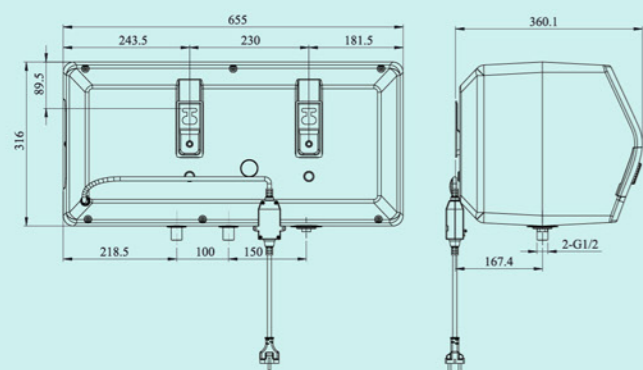

BẢO HÀNH
8 NĂM

BẢO HÀNH CHÍNH HÃNG - DỊCH VỤ 5 SAO

8 năm bảo hành bình chứa, 2 năm bảo hành linh kiện từ ngày mua

30L

20L

THÔNG SỐ KỸ THUẬT

	I20A25	I30A25
Dung tích (Lít)	20L	30L
Công suất (W)	2500W	2500W
Điện năng (V)	220V	220V
Thời gian gia nhiệt (phút)	15p-20p	15p-20p
Nhiệt độ làm việc tối đa (độ C)	78°C	78°C
Áp suất làm việc tối đa	0,75 Mpa	0,75 Mpa
Chỉ số bảo vệ chống xâm nhập	IPX1	IPX1
Khối lượng	11.06 kg	14 kg
Kích thước sản phẩm	615 * 320 * 305 mm	655 * 360 * 345 mm
Kích thước bao bì	672 * 370 * 350 mm	710 * 412 * 388 mm
Kích thước giá treo	230 mm	230 mm