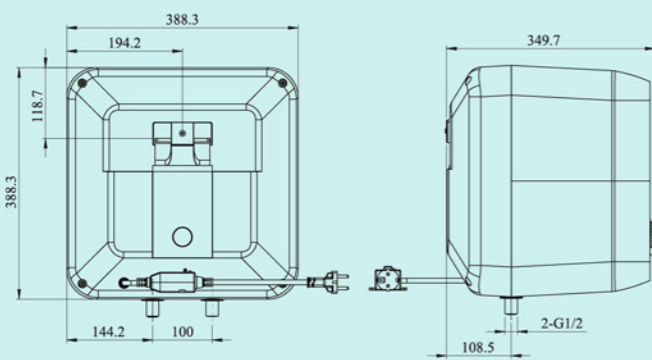

BẢO HÀNH
8 NĂM

BẢO HÀNH CHÍNH HÃNG - DỊCH VỤ 5 SAO

8 năm bảo hành bình chứa, 2 năm bảo hành linh kiện từ ngày mua

20L

15L

THÔNG SỐ KỸ THUẬT

	V20A25	V15A25
Dung tích (Lít)	20L	15L
Công suất (W)	2500W	2500W
Điện năng (V)	220V	220V
Thời gian gia nhiệt (phút)	15p-20p	15p-20p
Nhiệt độ làm việc tối đa (độ C)	78°C	78°C
Áp suất làm việc tối đa	0,75 Mpa	0,75 Mpa
Chỉ số bảo vệ chống xâm nhập	IPX1	IPX1
Khối lượng	9,6 kg	9,1 kg
Kích thước sản phẩm	390*390*342 mm	390*390*307 mm
Kích thước bao bì	435*450*395 mm	435*450*360 mm
Kích thước giá treo		