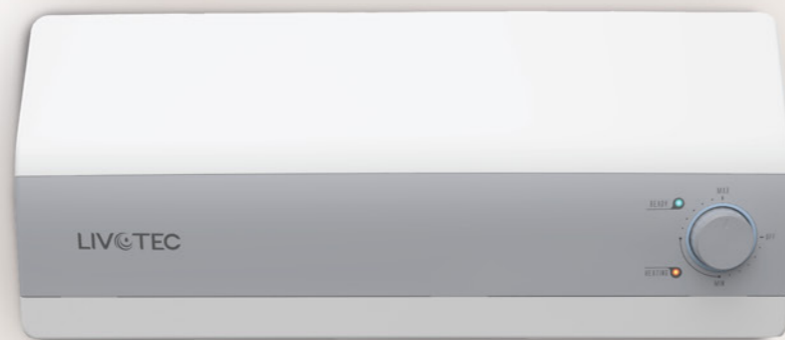

LIVOTEC

Tại sao

CHỌN BÌNH NƯỚC NÓNG GIÁN TIẾP LWH-SERIES?

Bình nước nóng gián tiếp Livotec LWH-Series là lựa chọn lý tưởng cho những gia đình yêu thích cuộc sống VUI KHỎE – THÔNG MINH thông qua việc sử dụng sản phẩm trẻ trung, an toàn và có tính thẩm mỹ cao trong không gian phòng tắm hiện đại.